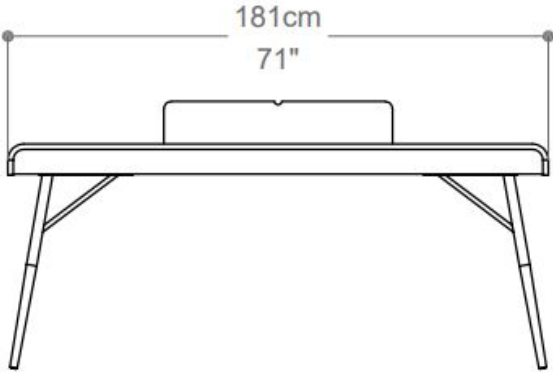

Escrivaninh

ESCRIVANIN

FAJ

I

BRETON