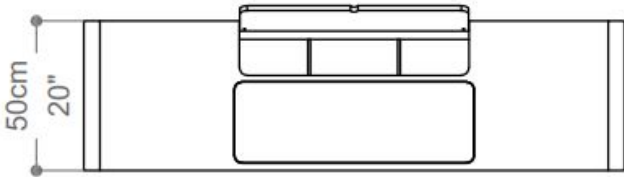

Escrivaninh

ESCRIVANIN

FAJ

I

BRETON